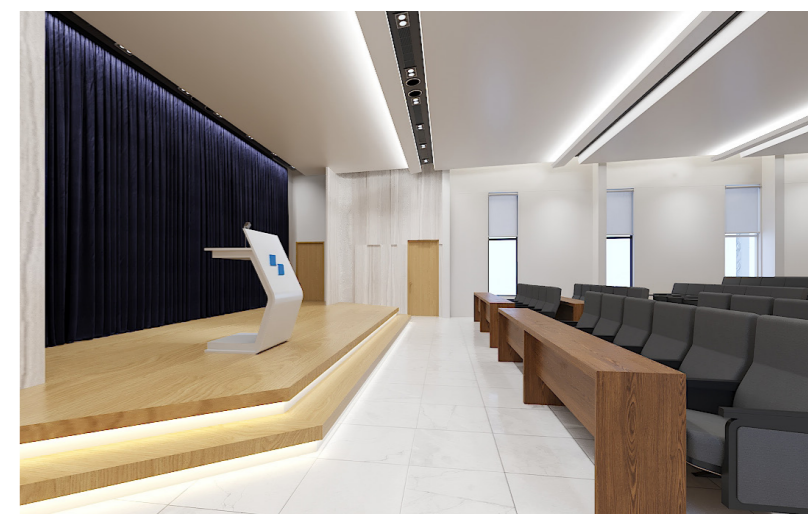

DỊCH VỤ VÀ TIỆN ÍCH CUNG CẤP THEO YÊU CẦU:

Dịch vụ vệ sinh bên trong Khu vực thuê
Dịch vụ Hội trường và Phòng họp cho thuê